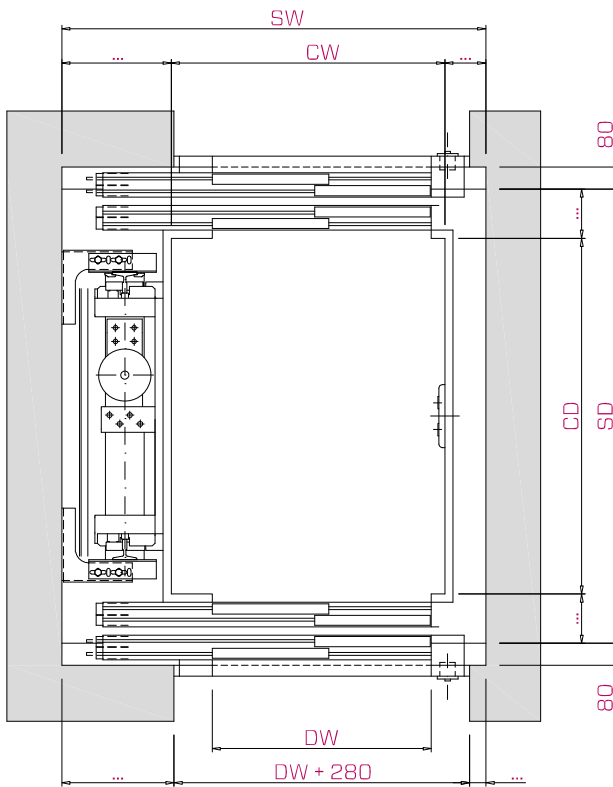

Obs: Minsta schaktmått är med specialgejdfästen och smalare korghals

* Lösning med specialhöjd av dörrmaskin / med dörrhöjd 2100mm kommer topphöjden att öka med 100mm

** Med schaktdörrar installerade utan nisch kommer detta mått att öka med 80mm

ELEVANS

dimensioner med två automaddörrar 90°

Alla mått anges i millimeter

LAST / KAPACITET		HISSCHAKT										
		STANDARD KORGMÅTT			SCHAKTMÅTT				EN 81-20		EN 81-21	
PERSONER	Q MÄRKLAST	CW BREDD	CD DJUP	DW DAGÖPPNING	STANDARDMÅTT		MINSTA MÅTT		SG GRÖP	SK TOPPHÖJD	SG GRÖP	SK TOPPHÖJD
					SW** BREDD	SD** DJUP	SW** BREDD	SD** DJUP				
7	570 Kg	1200	1200	800	1790	1520	1740	1470	1000	3350	400	2500 *
9	930 Kg	1500	1500	900	2070	1820	2020	1770	1000	3350	400	2500 *
14	1050 Kg	1100	2100	900	1670	2420	1620	2370	1000	3350	400	2500 *
16	1250 Kg	1200	2300	1100	1880	2620	1820	2570	1000	3350	400	2500 *
21	1600 Kg	1400	2400	1300	2080	2720	2020	2680	1270	3350	800	2850
26	2000 Kg	1600	2500	1400	2280	2820	2220	2780	1270	3350	800	2850

ELEVANS

Dimensioner med två automatsdörrar 180°

Alla mått anges i millimeter

LAST / KAPACITET		HISSCHAKT										
		STANDARD KORGMÅTT			SCHAKTMÅTT				EN 81-20		EN 81-21	
PERSONER	Q MÄRKLAST	CW BREDD	CD DJUP	DW DÖRRÖPPNING	STANDARDMÅTT		MINSTA MÅTT		SG GROPP	SK TOPPHÖJD	SG GROPP	SK TOPPHÖJD
					SW BREDD	SD** DJUP	SW BREDD	SD** DJUP				
6	450 Kg	950	1300	800	1500	1700	1400	1660	1000	3350	400	2500 *
8	630 Kg	1100	1400	900	1650	1800	1500	1760	1000	3350	400	2500 *
10	800 Kg	1100	1800	900	1650	2200	1500	2160	1000	3350	400	2500 *
13	1000 Kg	1100	2100	900	1650	2500	1500	2460	1000	3350	400	2500 *
19	1600 Kg	1400	2400	1200	2100	2800	1980	2760	1270	3350	800	2850
22	2000 Kg	1500	2500	1200	2150	2900	1990	2860	1270	3350	800	2850