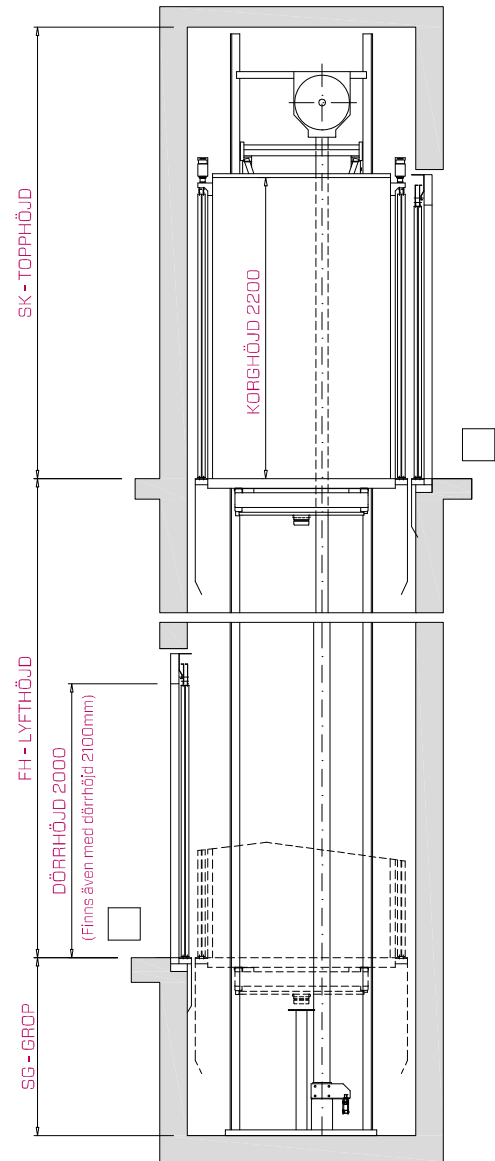

ELEVANS

dimensioner med två automaddörrar 90°

Alla mått anges i millimeter

LAST / KAPACITET		HISSCHAKT										
		STANDARD KORGMÅTT			SCHAKTMÅTT				EN 81-20		EN 81-21	
PERSONER	Q MÄRKLAST	CW BREDD	CD DJUP	DW DAGÖPPNING	STANDARDMÅTT		MINSTA MÅTT		SG GRÖP	SK TOPPHÖJD	SG GRÖP	SK TOPPHÖJD
					SW** BREDD	SD** DJUP	SW** BREDD	SD** DJUP				
7	570 Kg	1200	1200	800	1790	1520	1740	1470	1000	3350	400	2500 *
9	930 Kg	1500	1500	900	2070	1820	2020	1770	1000	3350	400	2500 *
14	1050 Kg	1100	2100	900	1670	2420	1620	2370	1000	3350	400	2500 *
16	1250 Kg	1200	2300	1100	1880	2620	1820	2570	1000	3350	400	2500 *
21	1600 Kg	1400	2400	1300	2080	2720	2020	2680	1270	3350	800	2850
26	2000 Kg	1600	2500	1400	2280	2820	2220	2780	1270	3350	800	2850

Obs: Minsta schaktmått är med specialgejdfästen och smalare korghals

* Lösning med specialhöjd av dörrmaskin / med dörrhöjd 2100mm kommer topphöjden att öka med 100mm

** Med schaktdörrar installerade utan nisch kommer detta mått att öka med 80mm

ELEVANS

Dimensioner med två automatsdörrar 180°

Alla mått anges i millimeter

LAST / KAPACITET		HISSCHAKT										
		STANDARD KORGMÅTT			SCHAKTMÅTT				EN 81-20		EN 81-21	
PERSONER	Q MÄRKLAST	CW BREDD	CD DJUP	DW DÖRRÖPPNING	STANDARDMÅTT		MINSTA MÅTT		SG GROPP	SK TOPPHÖJD	SG GROPP	SK TOPPHÖJD
					SW BREDD	SD** DJUP	SW BREDD	SD** DJUP				
6	450 Kg	950	1300	800	1500	1700	1400	1660	1000	3350	400	2500 *
8	630 Kg	1100	1400	900	1650	1800	1500	1760	1000	3350	400	2500 *
10	800 Kg	1100	1800	900	1650	2200	1500	2160	1000	3350	400	2500 *
13	1000 Kg	1100	2100	900	1650	2500	1500	2460	1000	3350	400	2500 *
19	1600 Kg	1400	2400	1200	2100	2800	1980	2760	1270	3350	800	2850
22	2000 Kg	1500	2500	1200	2150	2900	1990	2860	1270	3350	800	2850

Obs: Minsta schaktmått är med specialgejdfästen och smalare korghals

* Lösning med specialhöjd av dörrmaskin / med dörrhöjd 2100mm kommer topphöjden att öka med 100mm

** Med schaktdörrar installerade utan nisch kommer detta mått att öka med 160mm