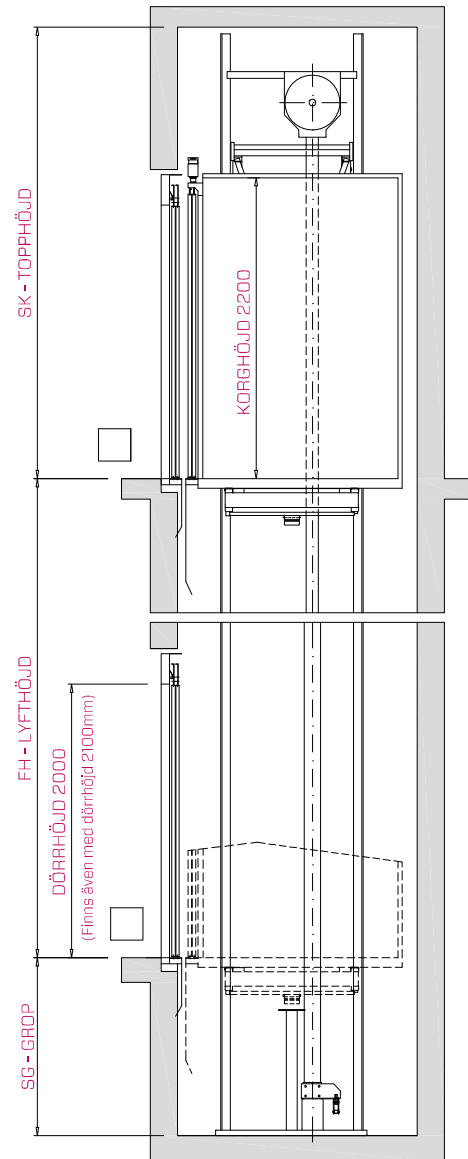

ELEVANS finns som både som 1:1 och 2:1 och kan ha både enstegs- eller flerstegscylinrar. Max hastighet är 1 m/s.

ELEVANS

Dimensioner med en automatdörr

Alla mått anges i millimeter

LAST / KAPACITET		HISSCHAKT										
		STANDARD KORGMÅTT			SCHAKTMÅTT				EN 81-20		EN 81-21	
PERSONER	Q MÄRKLAST	CW BREDD	CD DJUP	DW DAGÖPPNING	STANDARDMÅTT		MINSTA MÅTT		SG GROPP	SK TOPPHÖJD	SG GROPP	SK TOPPHÖJD
					SW BREDD	SD** DJUP	SW BREDD	SD** DJUP				
6	450 Kg	950	1300	800	1500	1570	1400	1570	1000	3350	400	2500*
8	630 Kg	1100	1400	900	1650	1670	1500	1670	1000	3350	400	2500*
10	800 Kg	1100	1800	900	1650	2070	1500	2050	1000	3350	400	2500*
13	1000 Kg	1100	2100	900	1650	2370	1500	2350	1000	3350	400	2500*
19	1600 Kg	1400	2400	1200	2100	2670	1980	2650	1270	3350	800	2850
22	2000 Kg	1500	2500	1200	2150	2770	1990	2750	1270	3350	800	2850

Obs: Minsta schaktmått är med specialgejdfästen och smalare korghals

* Lösning med specialhöjd av dörrmaskin / med dörrhöjd 2100mm kommer topphöjden att öka med 100mm

** Med schaktdörrar installerade utan nisch kommer detta mått att öka med 80mm

ELEVANS

dimensioner med två automaddörrar 90°

Alla mått anges i millimeter

LAST / KAPACITET		HISSCHAKT										
		STANDARD KORGMÅTT			SCHAKTMÅTT				EN 81-20		EN 81-21	
PERSONER	Q MÄRKLAST	CW BREDD	CD DJUP	DW DAGÖPPNING	STANDARDMÅTT		MINSTA MÅTT		SG GRÖP	SK TOPPHÖJD	SG GRÖP	SK TOPPHÖJD
					SW** BREDD	SD** DJUP	SW** BREDD	SD** DJUP				
7	570 Kg	1200	1200	800	1790	1520	1740	1470	1000	3350	400	2500 *
9	930 Kg	1500	1500	900	2070	1820	2020	1770	1000	3350	400	2500 *
14	1050 Kg	1100	2100	900	1670	2420	1620	2370	1000	3350	400	2500 *
16	1250 Kg	1200	2300	1100	1880	2620	1820	2570	1000	3350	400	2500 *
21	1600 Kg	1400	2400	1300	2080	2720	2020	2680	1270	3350	800	2850
26	2000 Kg	1600	2500	1400	2280	2820	2220	2780	1270	3350	800	2850