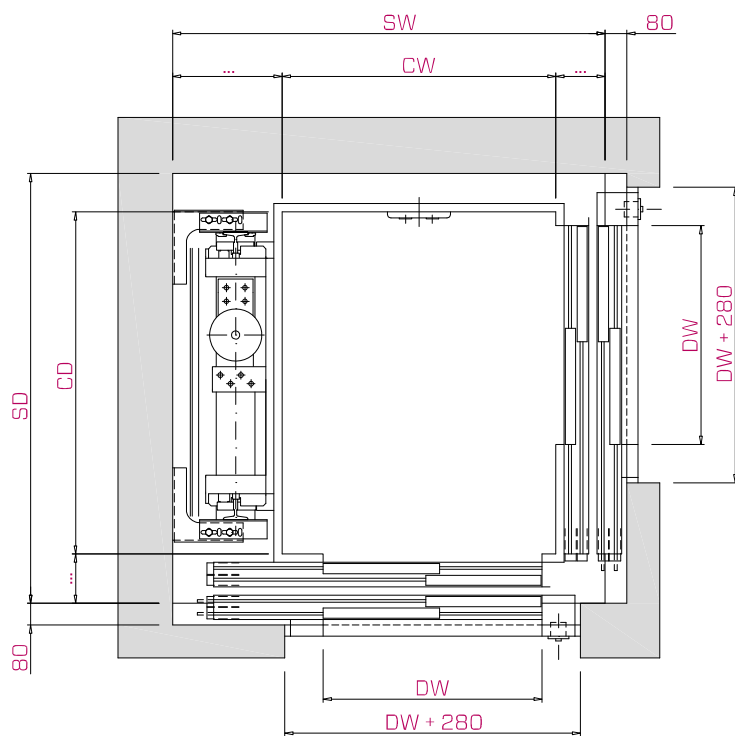

ELEVANS finns som både som 1:1 och 2:1 och kan ha både enstegs- eller flerstegscylinrar. Max hastighet är 1 m/s.

ELEVANS

Dimensioner med en automatdörr

Alla mått anges i millimeter

LAST / KAPACITET		HISSCHAKT										
		STANDARD KORGMÅTT			SCHAKTMÅTT				EN 81-20		EN 81-21	
PERSONER	Q MÄRKLAST	CW BREDD	CD DJUP	DW DAGÖPPNING	STANDARDMÅTT		MINSTA MÅTT		SG GROPP	SK TOPPHÖJD	SG GROPP	SK TOPPHÖJD
					SW BREDD	SD** DJUP	SW BREDD	SD** DJUP				
6	450 Kg	950	1300	800	1500	1570	1400	1570	1000	3350	400	2500*
8	630 Kg	1100	1400	900	1650	1670	1500	1670	1000	3350	400	2500*
10	800 Kg	1100	1800	900	1650	2070	1500	2050	1000	3350	400	2500*
13	1000 Kg	1100	2100	900	1650	2370	1500	2350	1000	3350	400	2500*
19	1600 Kg	1400	2400	1200	2100	2670	1980	2650	1270	3350	800	2850
22	2000 Kg	1500	2500	1200	2150	2770	1990	2750	1270	3350	800	2850

Obs: Minsta schaktmått är med specialgejdfästen och smalare korghals

* Lösning med specialhöjd av dörrmaskin / med dörrhöjd 2100mm kommer topphöjden att öka med 100mm

** Med schaktdörrar installerade utan nisch kommer detta mått att öka med 80mm

ELEVANS

dimensioner med två automaddörrar 90°

Alla mått anges i millimeter

LAST / KAPACITET		HISSCHAKT										
		STANDARD KORGMÅTT			SCHAKTMÅTT				EN 81-20		EN 81-21	
PERSONER	Q MÄRKLAST	CW BREDD	CD DJUP	DW DAGÖPPNING	STANDARDMÅTT		MINSTA MÅTT		SG GRÖP	SK TOPPHÖJD	SG GRÖP	SK TOPPHÖJD
					SW** BREDD	SD** DJUP	SW** BREDD	SD** DJUP				
7	570 Kg	1200	1200	800	1790	1520	1740	1470	1000	3350	400	2500 *
9	930 Kg	1500	1500	900	2070	1820	2020	1770	1000	3350	400	2500 *
14	1050 Kg	1100	2100	900	1670	2420	1620	2370	1000	3350	400	2500 *
16	1250 Kg	1200	2300	1100	1880	2620	1820	2570	1000	3350	400	2500 *
21	1600 Kg	1400	2400	1300	2080	2720	2020	2680	1270	3350	800	2850
26	2000 Kg	1600	2500	1400	2280	2820	2220	2780	1270	3350	800	2850