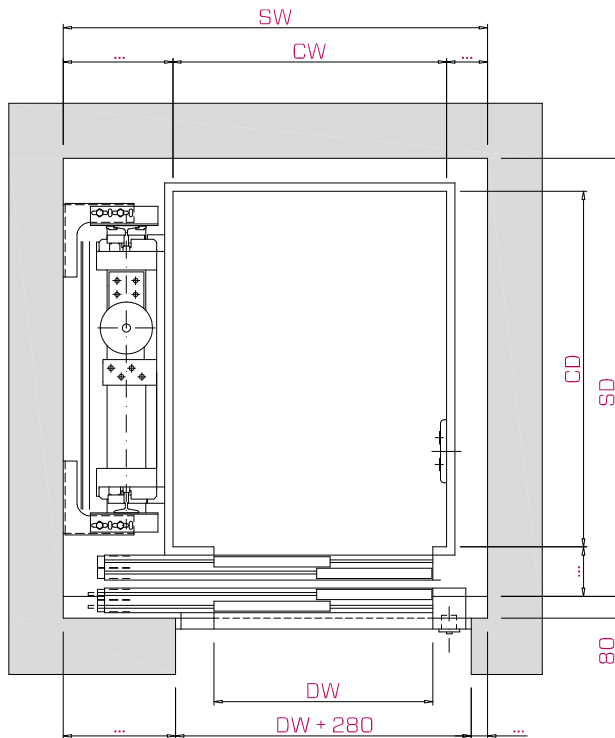

ELEVANS finns som både som 1:1 och 2:1 och kan ha både enstegs- eller flerstegscylinrar. Max hastighet är 1 m/s.

ELEVANS

Dimensioner med en automatdörr

Alla mått anges i millimeter

LAST / KAPACITET		HISSCHAKT										
		STANDARD KORGMÅTT			SCHAKTMÅTT				EN 81-20		EN 81-21	
PERSONER	Q MÄRKLAST	CW BREDD	CD DJUP	DW DAGÖPPNING	STANDARDMÅTT		MINSTA MÅTT		SG GROPP	SK TOPPHÖJD	SG GROPP	SK TOPPHÖJD
					SW BREDD	SD** DJUP	SW BREDD	SD** DJUP				
6	450 Kg	950	1300	800	1500	1570	1400	1570	1000	3350	400	2500*
8	630 Kg	1100	1400	900	1650	1670	1500	1670	1000	3350	400	2500*
10	800 Kg	1100	1800	900	1650	2070	1500	2050	1000	3350	400	2500*
13	1000 Kg	1100	2100	900	1650	2370	1500	2350	1000	3350	400	2500*
19	1600 Kg	1400	2400	1200	2100	2670	1980	2650	1270	3350	800	2850
22	2000 Kg	1500	2500	1200	2150	2770	1990	2750	1270	3350	800	2850

ELEVANS

dimensioner med två automaddörrar 90°

Alla mått anges i millimeter

LAST / KAPACITET		HISSCHAKT										
		STANDARD KORGMÅTT			SCHAKTMÅTT				EN 81-20		EN 81-21	
PERSONER	Q MÄRKLAST	CW BREDD	CD DJUP	DW DAGÖPPNING	STANDARDMÅTT		MINSTA MÅTT		SG GRÖP	SK TOPPHÖJD	SG GRÖP	SK TOPPHÖJD
					SW** BREDD	SD** DJUP	SW** BREDD	SD** DJUP				
7	570 Kg	1200	1200	800	1790	1520	1740	1470	1000	3350	400	2500 *
9	930 Kg	1500	1500	900	2070	1820	2020	1770	1000	3350	400	2500 *
14	1050 Kg	1100	2100	900	1670	2420	1620	2370	1000	3350	400	2500 *
16	1250 Kg	1200	2300	1100	1880	2620	1820	2570	1000	3350	400	2500 *
21	1600 Kg	1400	2400	1300	2080	2720	2020	2680	1270	3350	800	2850
26	2000 Kg	1600	2500	1400	2280	2820	2220	2780	1270	3350	800	2850