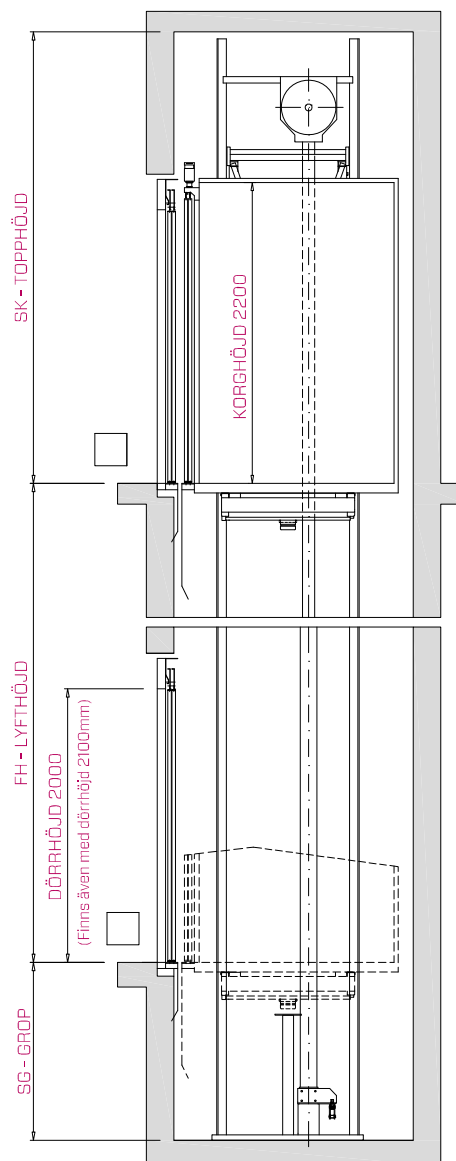

Obs: Minsta schaktmått är med specialgejdfästen och smalare korghals

* Lösning med specialhöjd av dörrmaskin / med dörrhöjd 2100mm kommer topphöjden att öka med 100mm

** Med schaktdörrar installerade utan nisch kommer detta mått att öka med 80mm

ELEVANS

dimensioner med två automaddörrar 90°

Alla mått anges i millimeter

LAST / KAPACITET		HISSCHAKT										
		STANDARD KORGMÅTT			SCHAKTMÅTT				EN 81-20		EN 81-21	
PERSONER	Q MÄRKLAST	CW BREDD	CD DJUP	DW DAGÖPPNING	STANDARDMÅTT		MINSTA MÅTT		SG GRÖP	SK TOPPHÖJD	SG GRÖP	SK TOPPHÖJD
					SW** BREDD	SD** DJUP	SW** BREDD	SD** DJUP				
7	570 Kg	1200	1200	800	1790	1520	1740	1470	1000	3350	400	2500 *
9	930 Kg	1500	1500	900	2070	1820	2020	1770	1000	3350	400	2500 *
14	1050 Kg	1100	2100	900	1670	2420	1620	2370	1000	3350	400	2500 *
16	1250 Kg	1200	2300	1100	1880	2620	1820	2570	1000	3350	400	2500 *
21	1600 Kg	1400	2400	1300	2080	2720	2020	2680	1270	3350	800	2850
26	2000 Kg	1600	2500	1400	2280	2820	2220	2780	1270	3350	800	2850